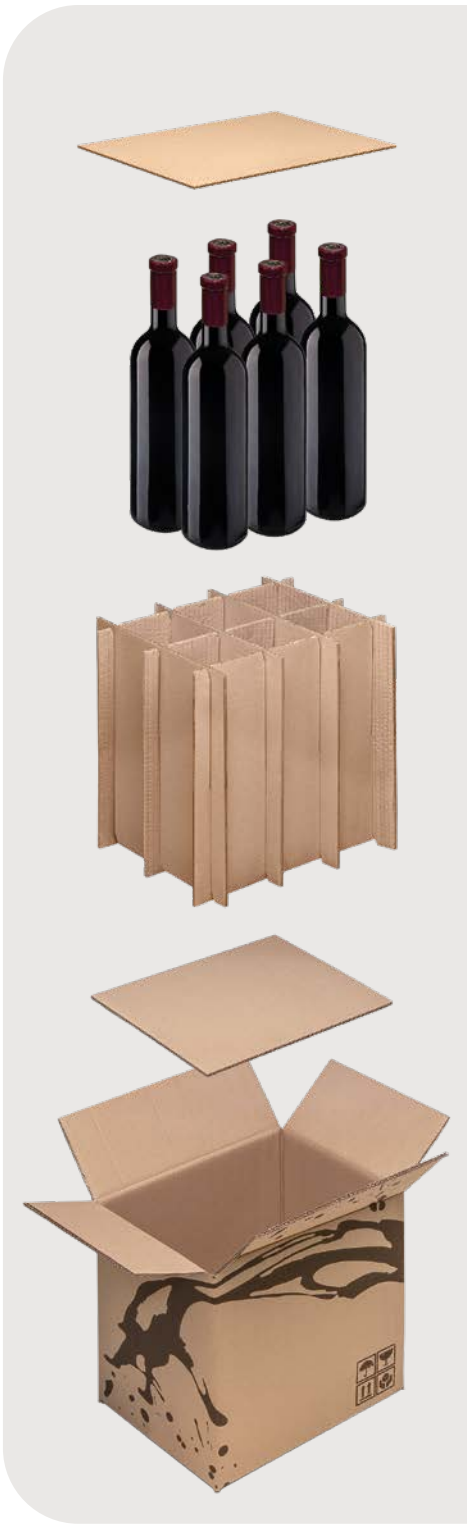

cámara de aire

Plancha superior de cartón doble

Coloca las botellas

Insertar el Separador

Plancha inferior de cartón doble

Caja tipo B1

NOVEDAD

Y065 (1 botella)
100 Ø X 350 mm.
REDONDO
12 uds. X CAJA

Y066 (1 botella)
100 X 90 X 340 mm.
CURVADO
12 uds. X CAJA

Y067 (2 botellas)
195 X 90 X 340 mm.
CURVADO
6 uds. X CAJA

Y061 (1 botella)
ESTUCHE DE MADERA
105 X 102 X 350 mm.
12 uds. X CAJA

Y062 (2 botellas)
ESTUCHE DE MADERA
196 X 102 X 350 mm.
6 uds. X CAJA

Y064 (4 botellas)
ESTUCHE DE MADERA
372 X 102 X 365 mm.
6 uds. X CAJA

Y063 (3 botellas)
ESTUCHE DE MADERA
300 X 102 X 350 mm.
6 uds. X CAJA

Separadores desmontables, sirven para la realización de lotes con producto y para estuches de vino